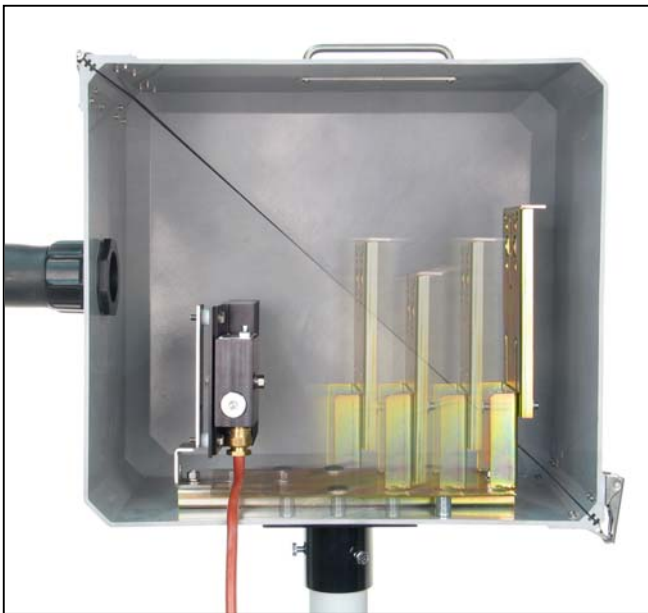

Систему O'Brien TRAKMOUNT можно использовать с любым монтажным комплектом, что облегчает установку прибора в любом VIPAK корпусе серии 500 и 700. Система TRAKMOUNT позволяет перемещать и позиционировать датчик и систему трубопроводов фактически в любом месте корпуса, не прибегая к необходимости просверливания отверстий для какого-либо конкретного расположения.