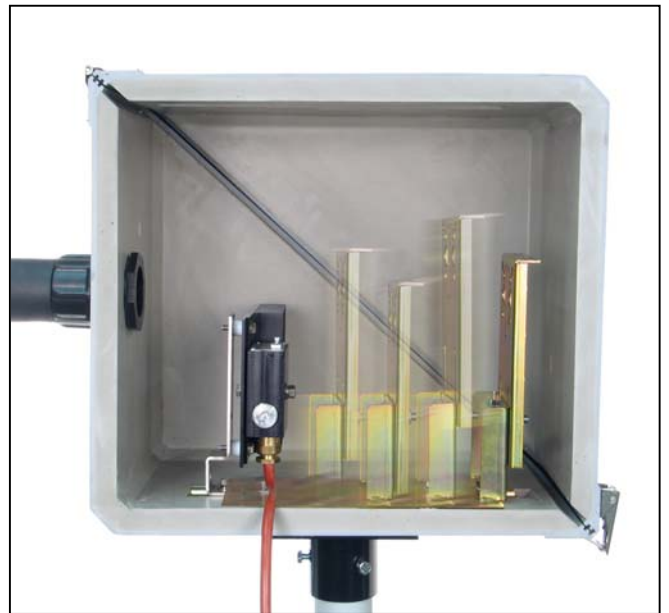

Систему O'Brien TRAKMOUNT можно использовать с любым монтажным комплектом, что облегчает установку прибора в любом VIPAK корпусе серии 500 и 700. Система TRAKMOUNT позволяет перемещать и позиционировать датчик и систему трубопроводов фактически в любом месте корпуса, не прибегая к необходимости просверливания отверстий для какого-либо конкретного расположения.